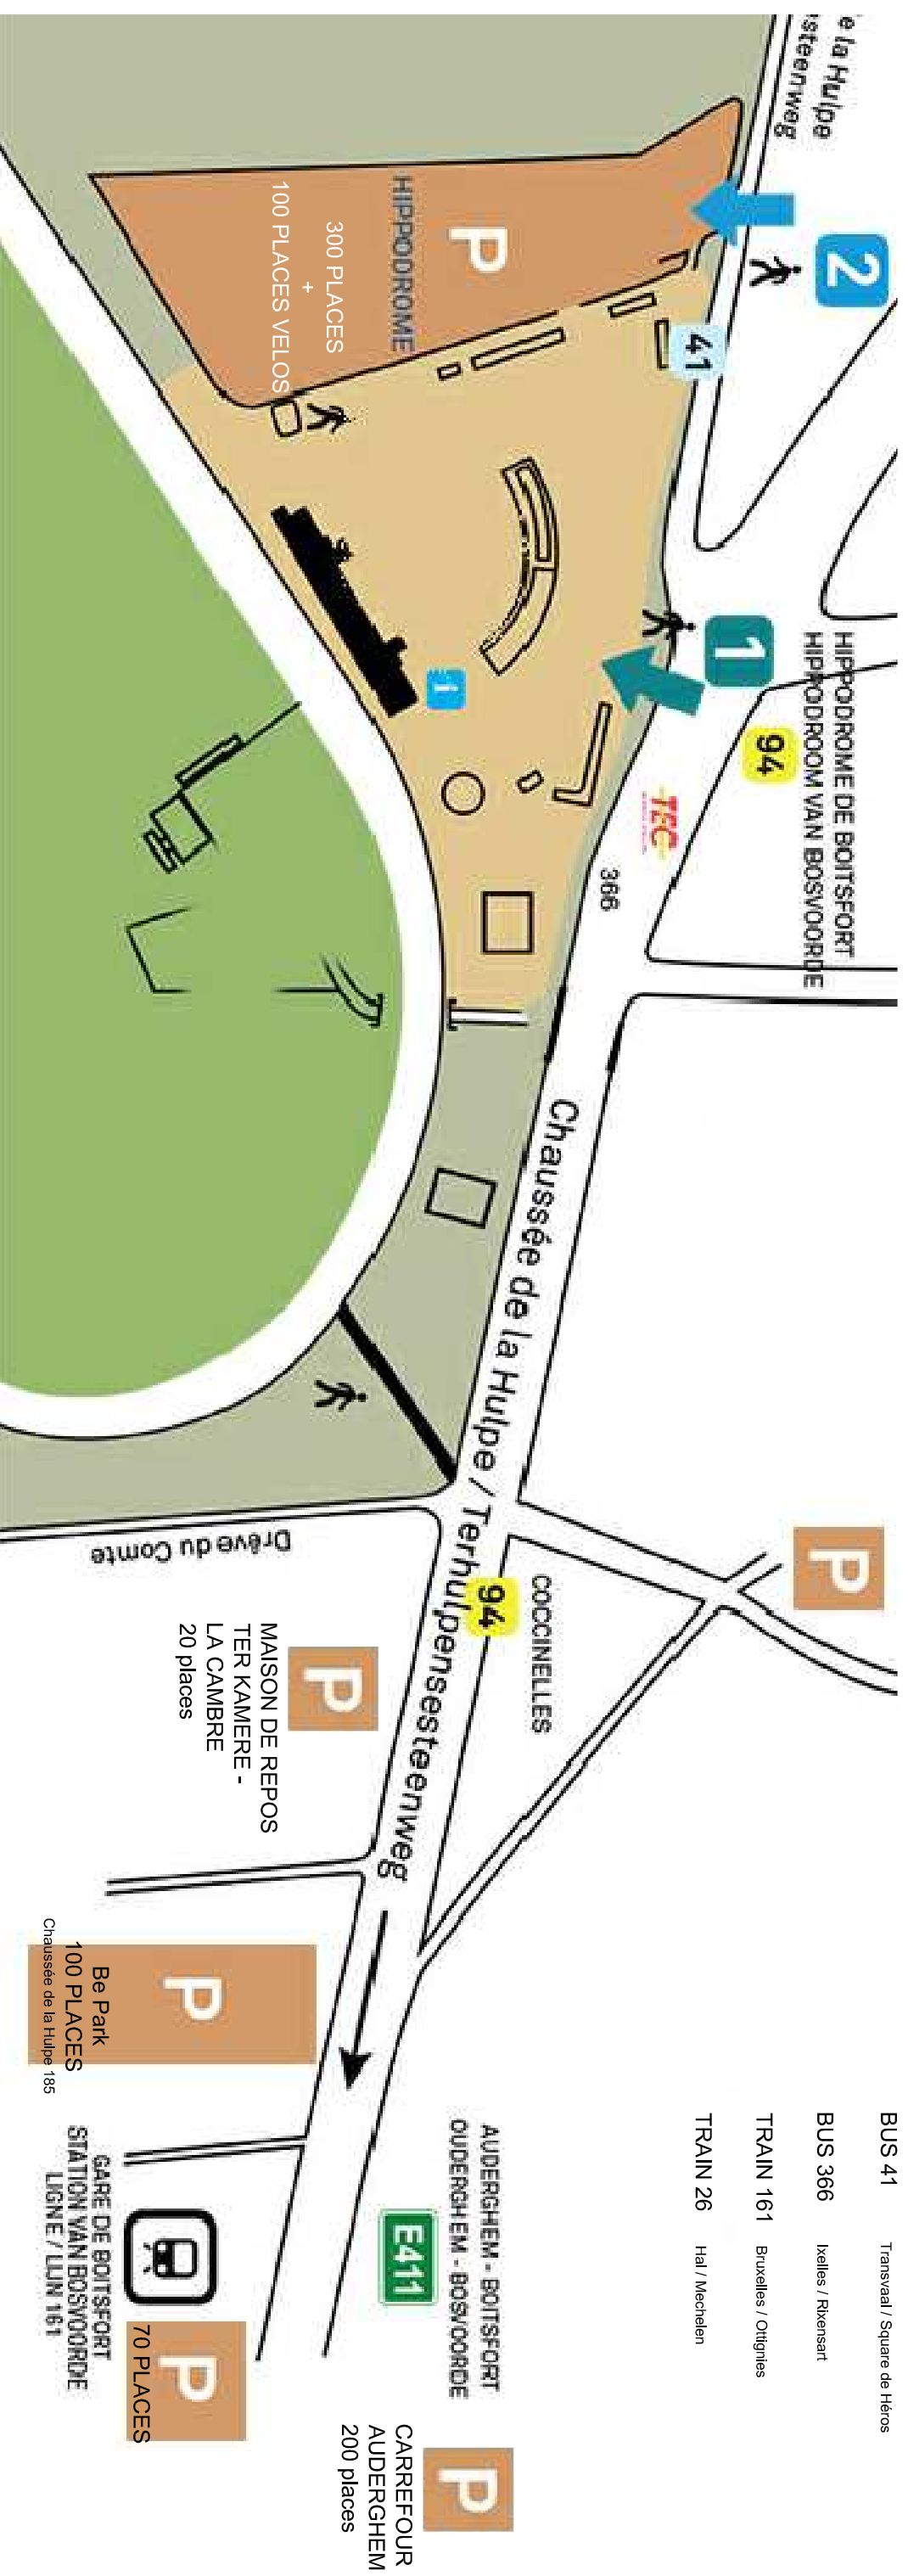

1. ENTREE PIETONS  
Chaussée de la Hulpe 53

2. ENTREE PARKING  
Chaussée de la Hulpe 51

- TRAM 94 Louise / Musée du Tram
- BUS 41 Transvaal / Square de Héros
- BUS 366 Ixelles / Rixensart
- TRAIN 161 Bruxelles / Otignies
- TRAIN 26 Hal / Mechelen

STATION 300	Gare de Boondael	RTT 2018
STATION 296	Gare de Boitsfort	RTT2018-v-10-Plan MOBILITE
STATION 245	Hamoir	